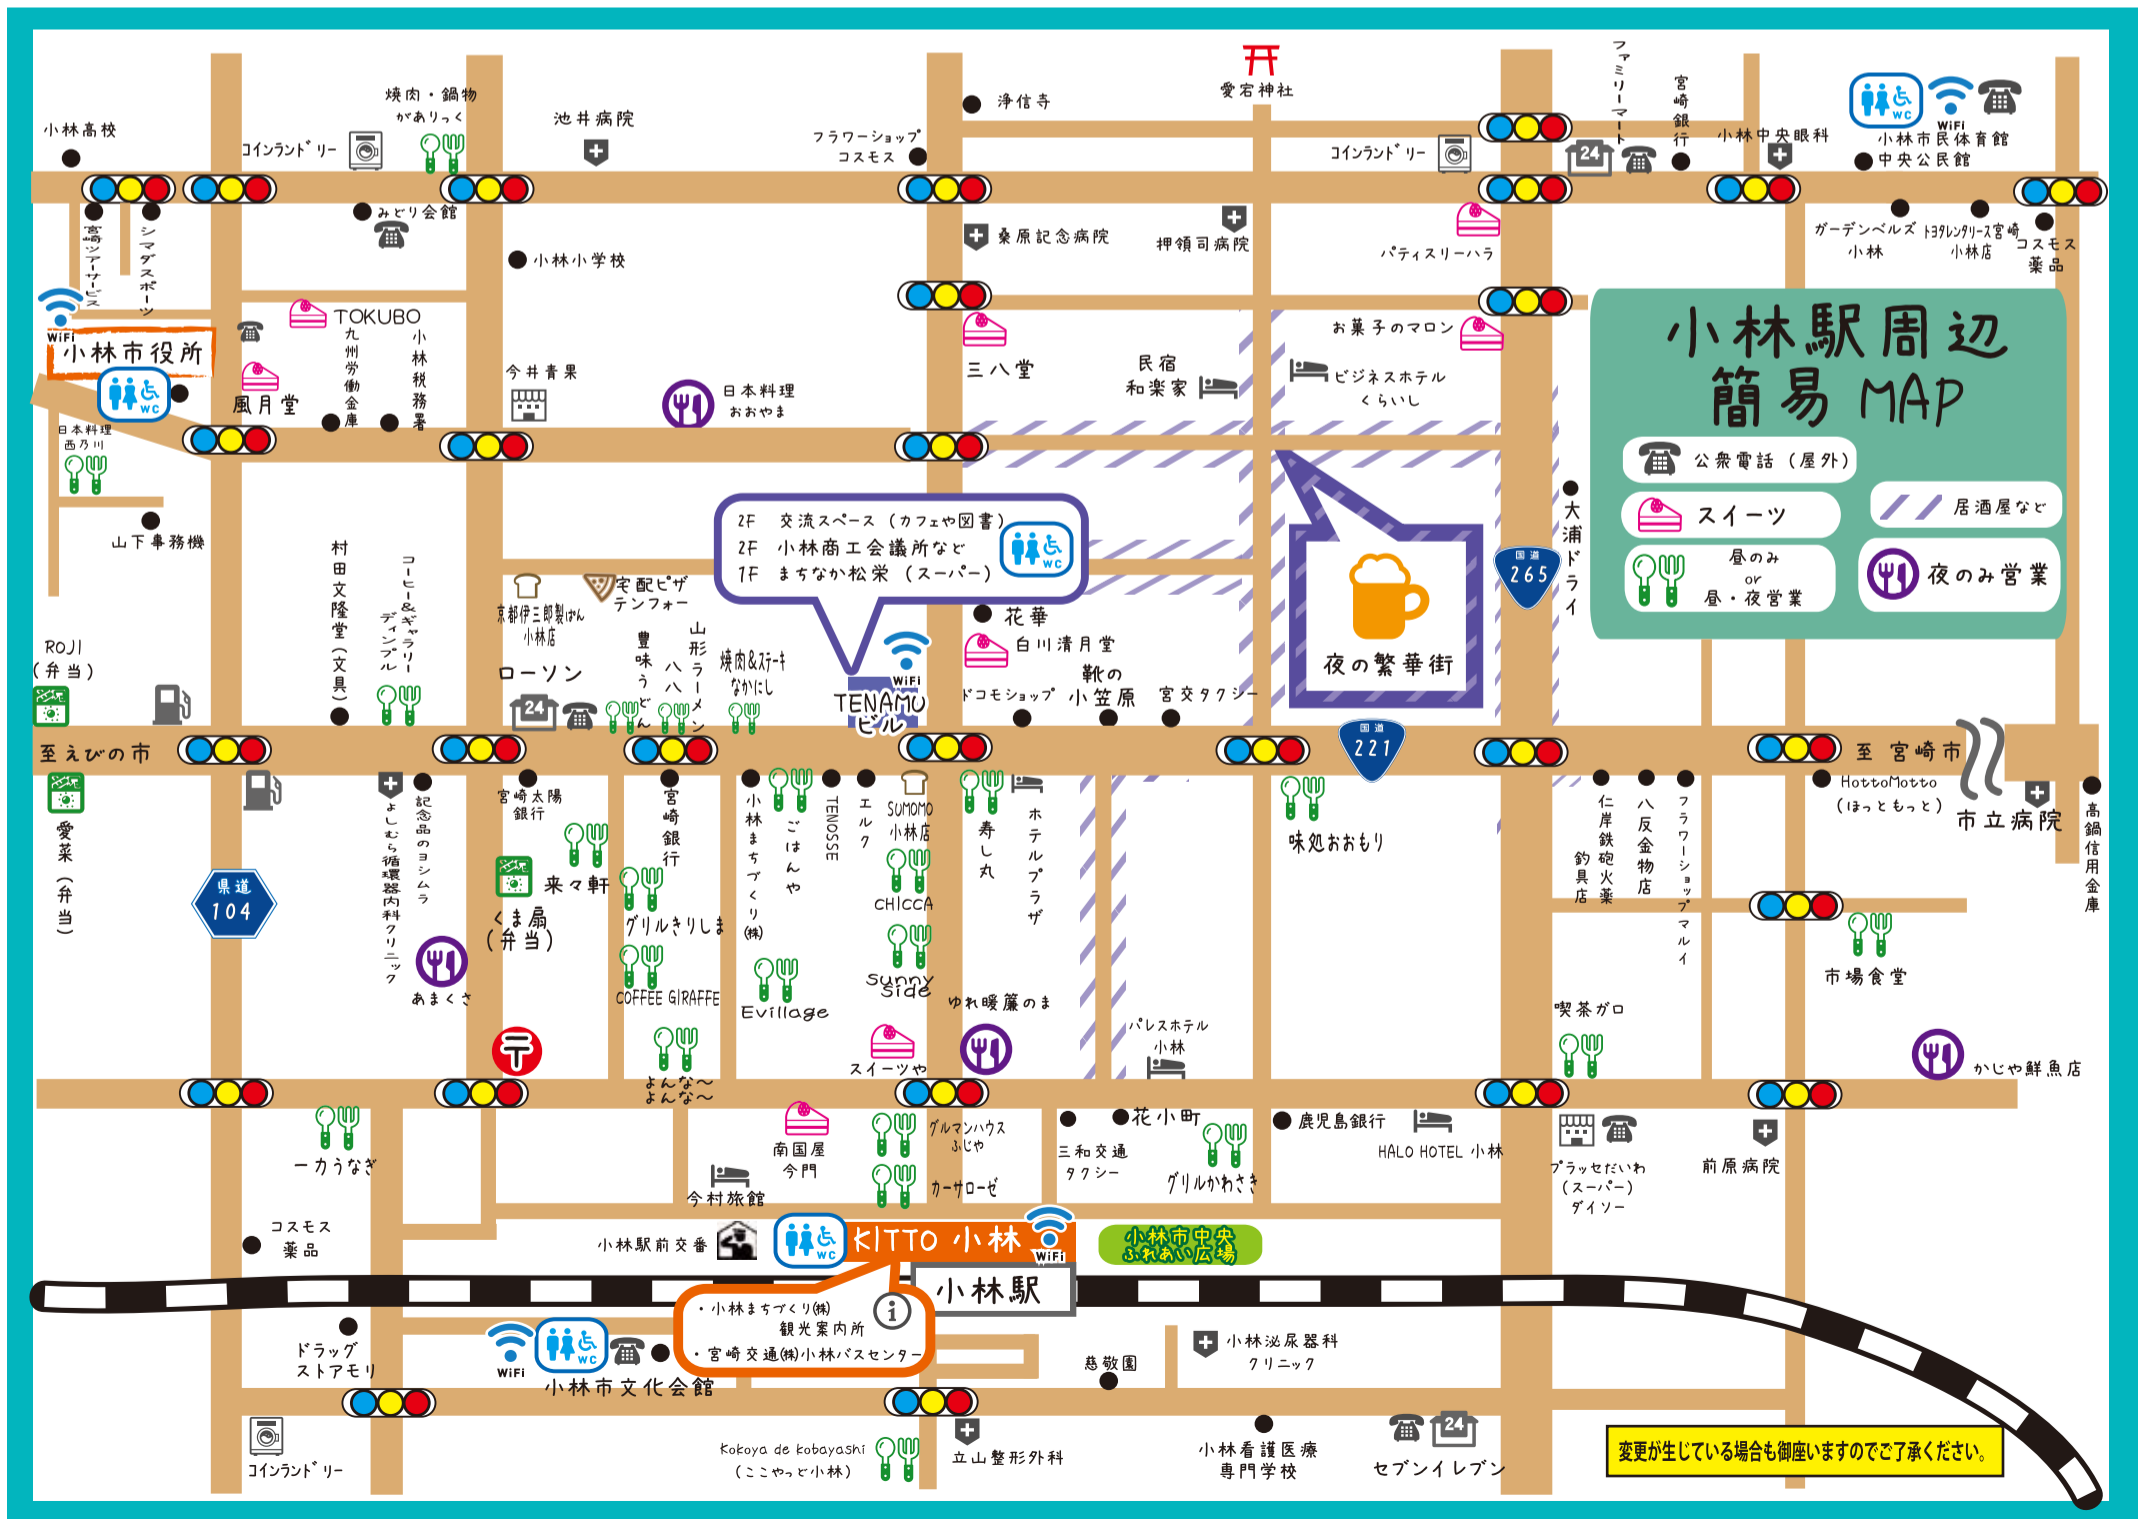

その他

JR小林駅	TEL. 0984-23-3040
宮崎交通(株) 小林営業所	TEL. 0984-23-3123

変更が生じている場合も御座いますのでご了承ください。