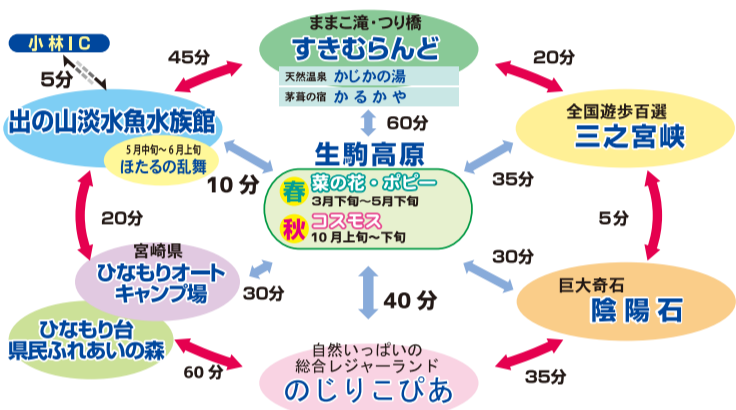

小林市内から見える霧島連山

こばやし観光ルート

移動時間は平常時のおおよその時間です。

いっぺこっぺ さるいてね〜

小林市観光イメージキャラクター
こすも〜

タクシー

宮交タクシー	TEL. 0984-23-3121
三和交通(タクシー)	TEL. 0984-23-2131
こばやし交通	TEL. 0984-21-0550

レンタカー