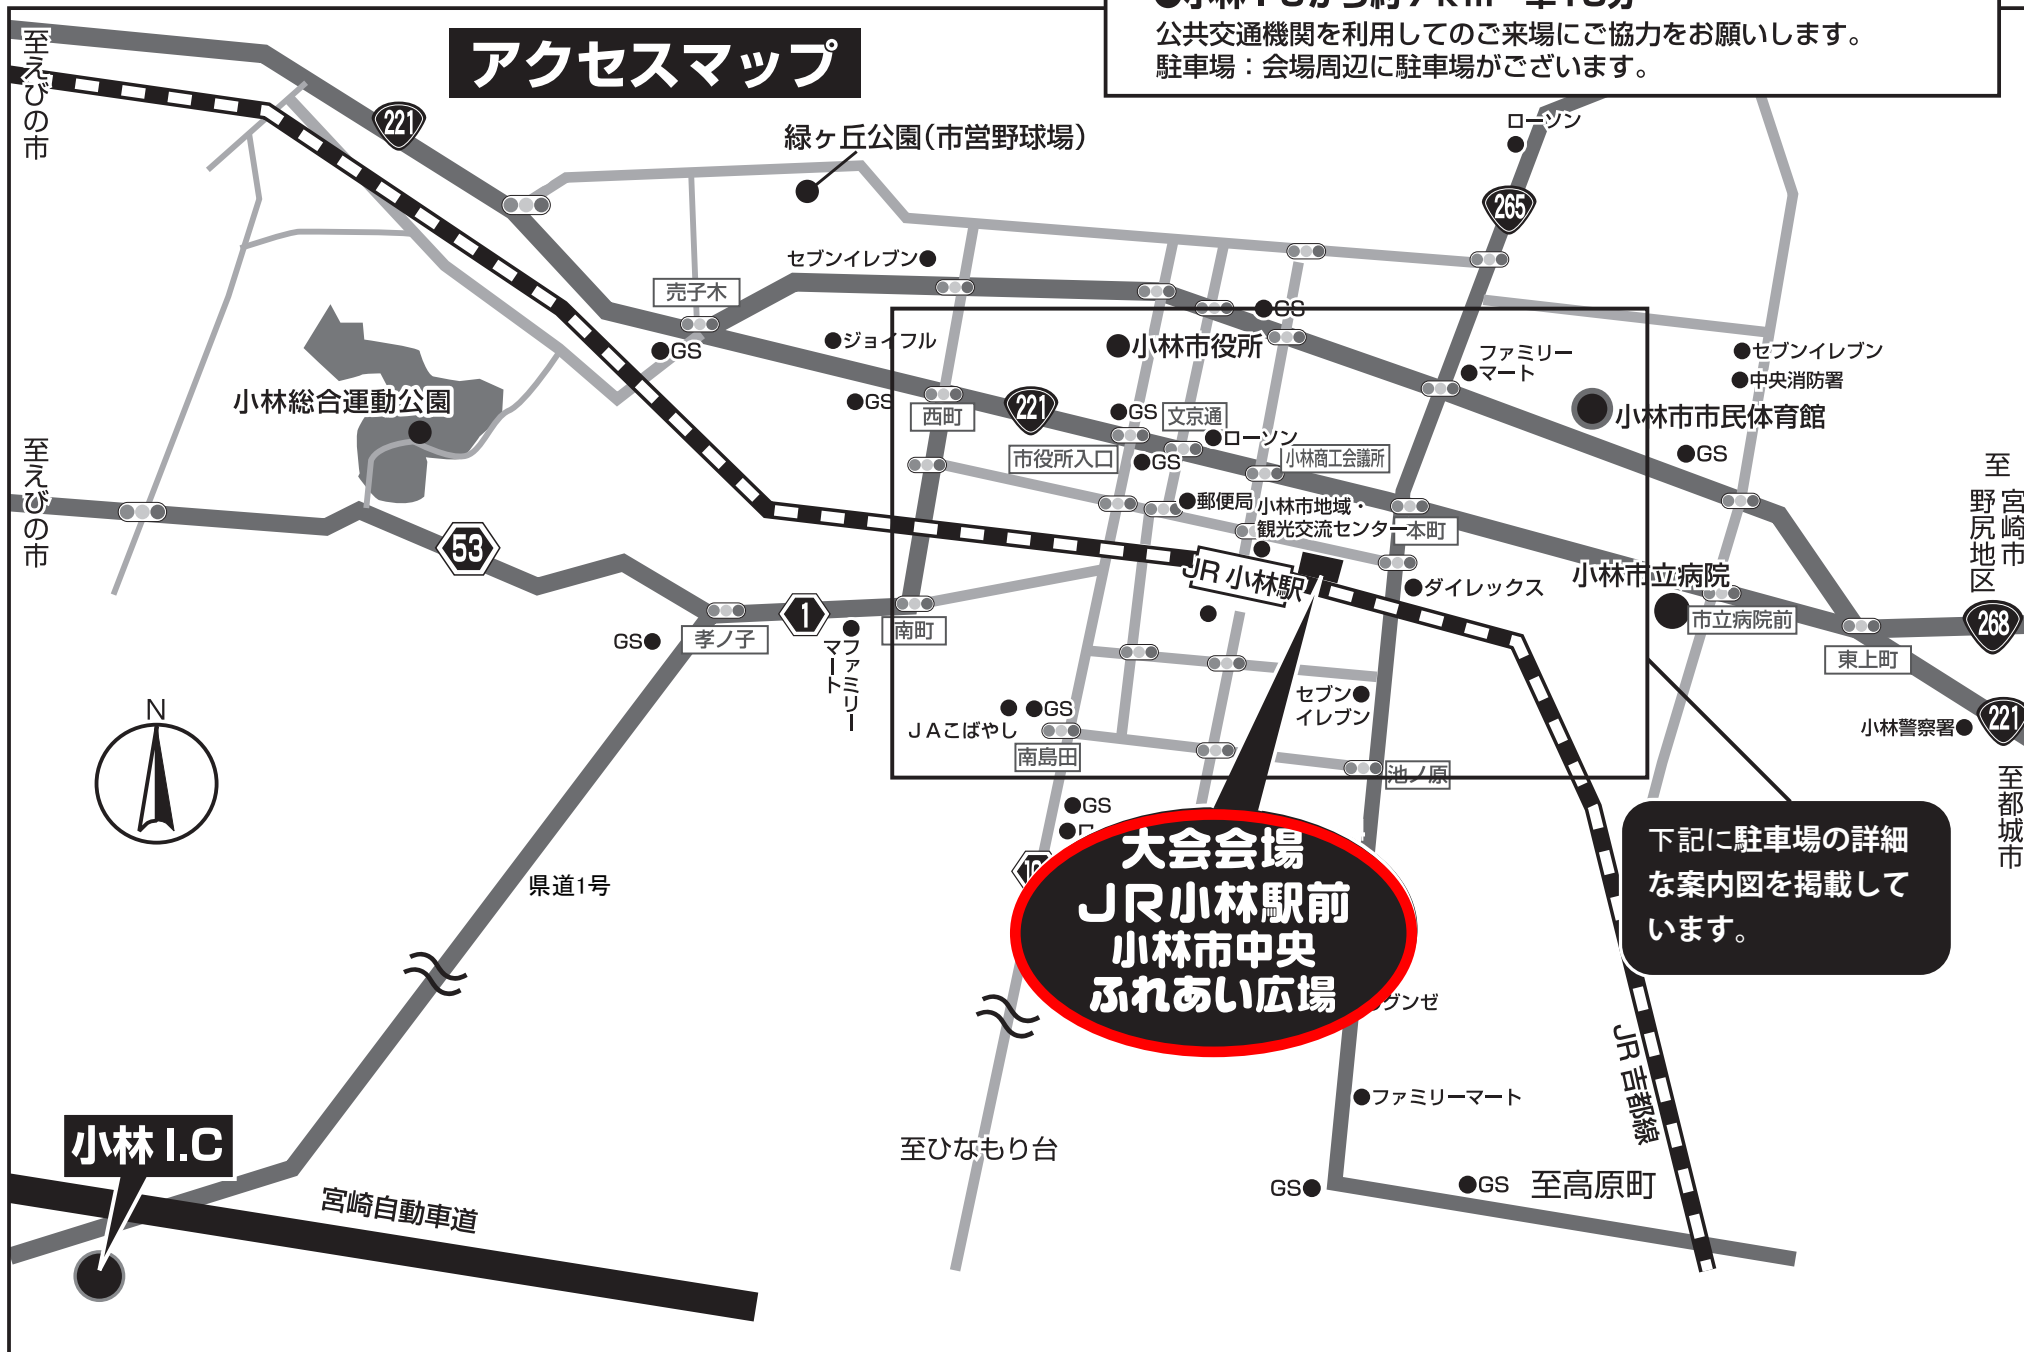

会場までのアクセス

■ JR小林駅前 小林市中央ふれあい広場

●小林 I.C から約7km 車15分

公共交通機関を利用してのご来場にご協力をお願いします。

駐車場：会場周辺に駐車場がございます。

アクセスマップ

**大会会場
JR小林駅前
小林市中央
ふれあい広場**

下記に駐車場の詳細な案内図を掲載しています。