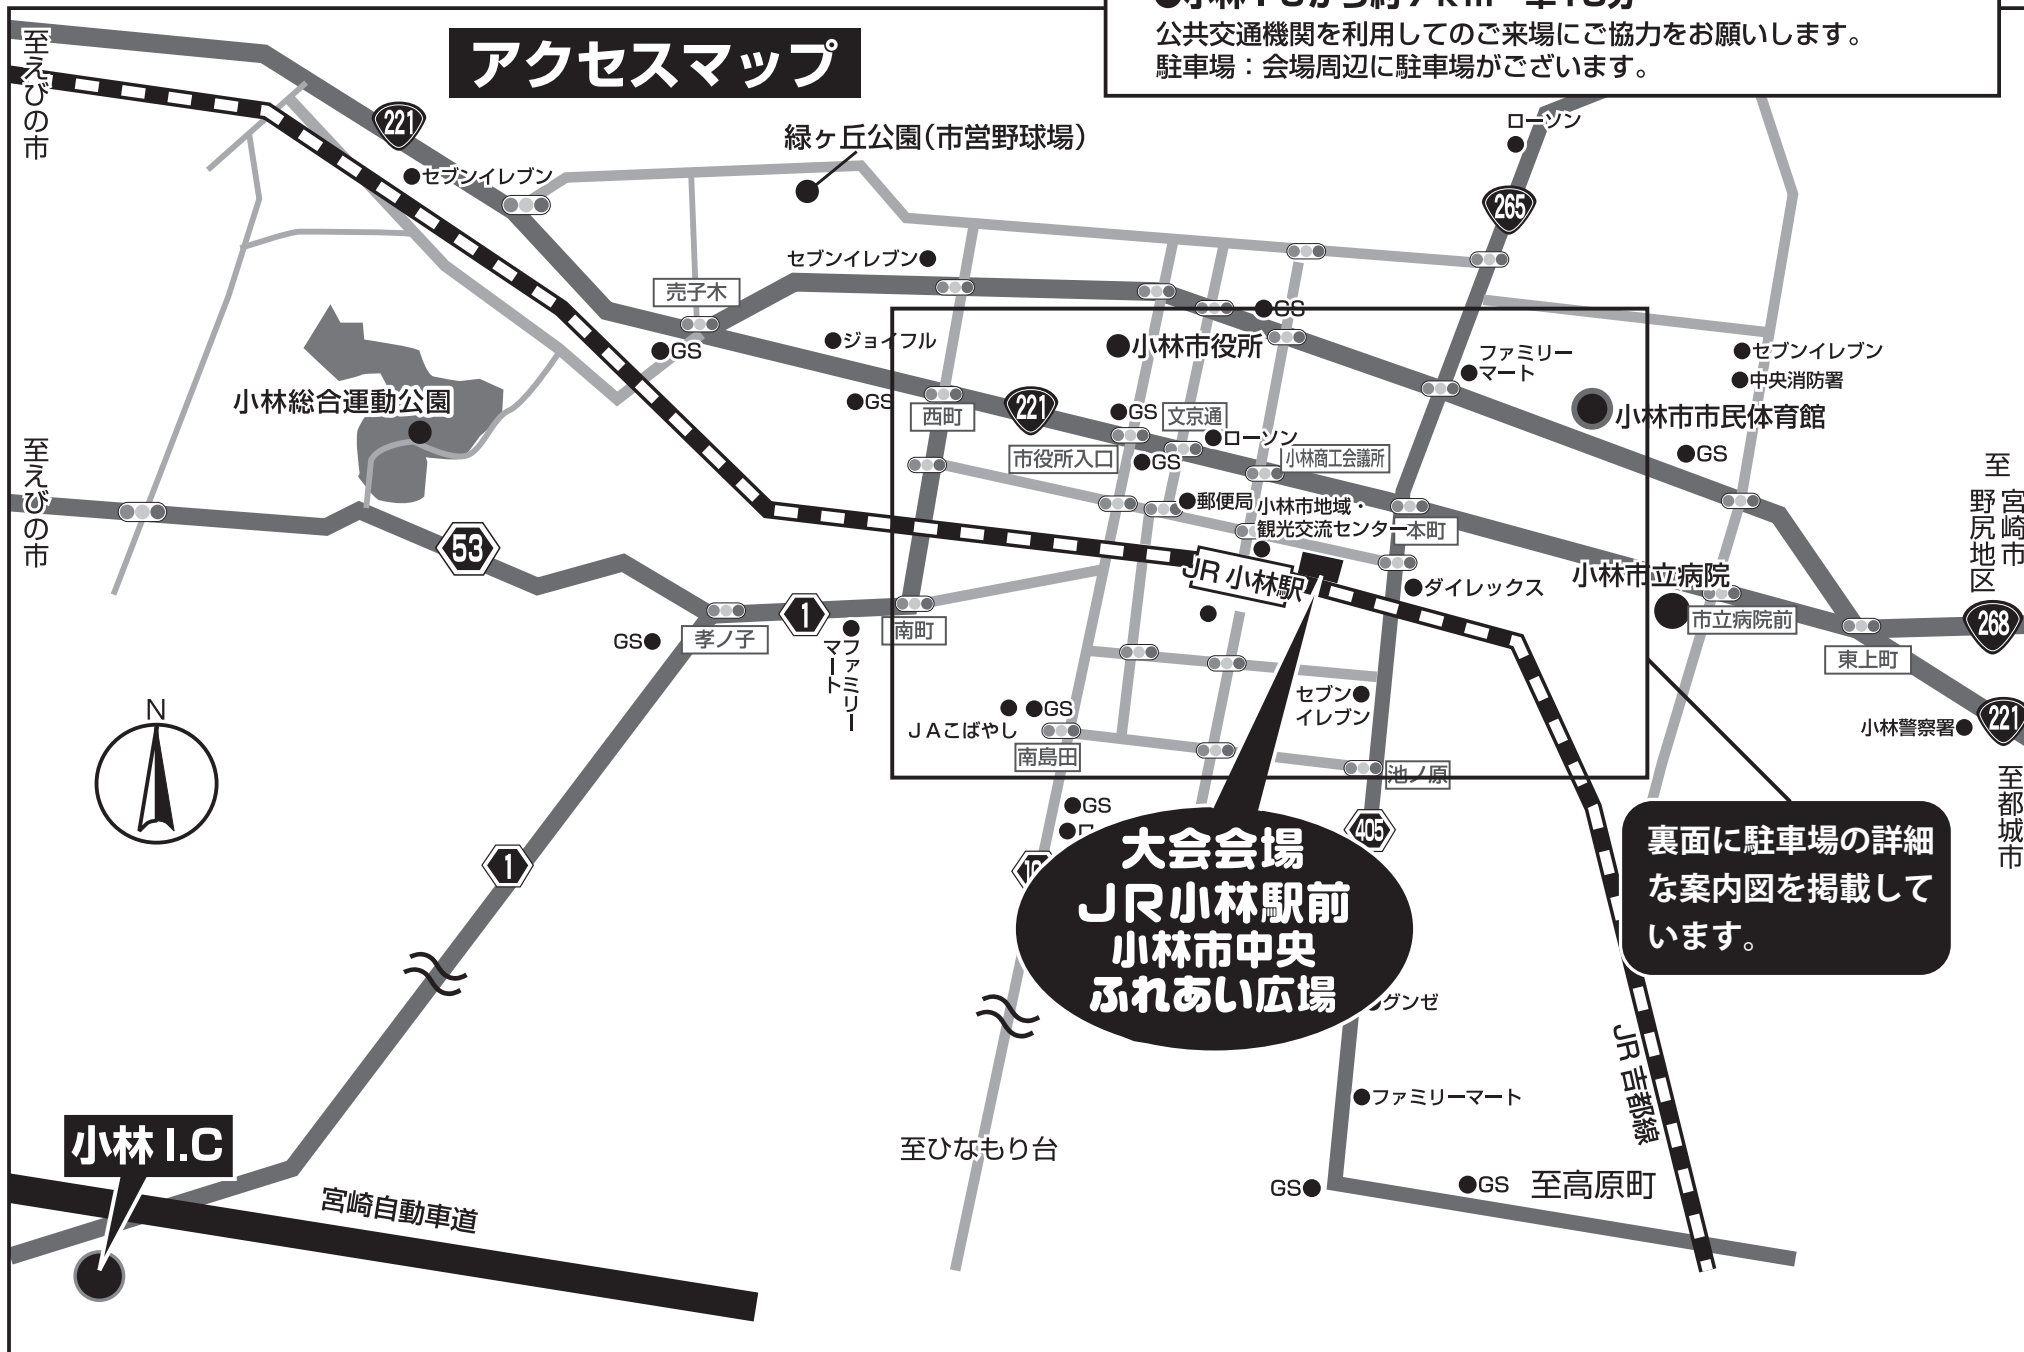

会場までのアクセス

■ JR小林駅前 小林市中央ふれあい広場

●小林 I.C から約 7 km 車 15 分

公共交通機関を利用してのご来場にご協力をお願いします。

駐車場：会場周辺に駐車場がございます。

アクセスマップ

大会会場
JR小林駅前
小林市中央
ふれあい広場

裏面に駐車場の詳細な案内図を掲載しています。

小林 I.C

宮崎自動車道

至ひなもり台

GS 至高原町

JR 中部線

至 野尻地区

至 宮崎市

至 都城市

来場者用駐車場案内図