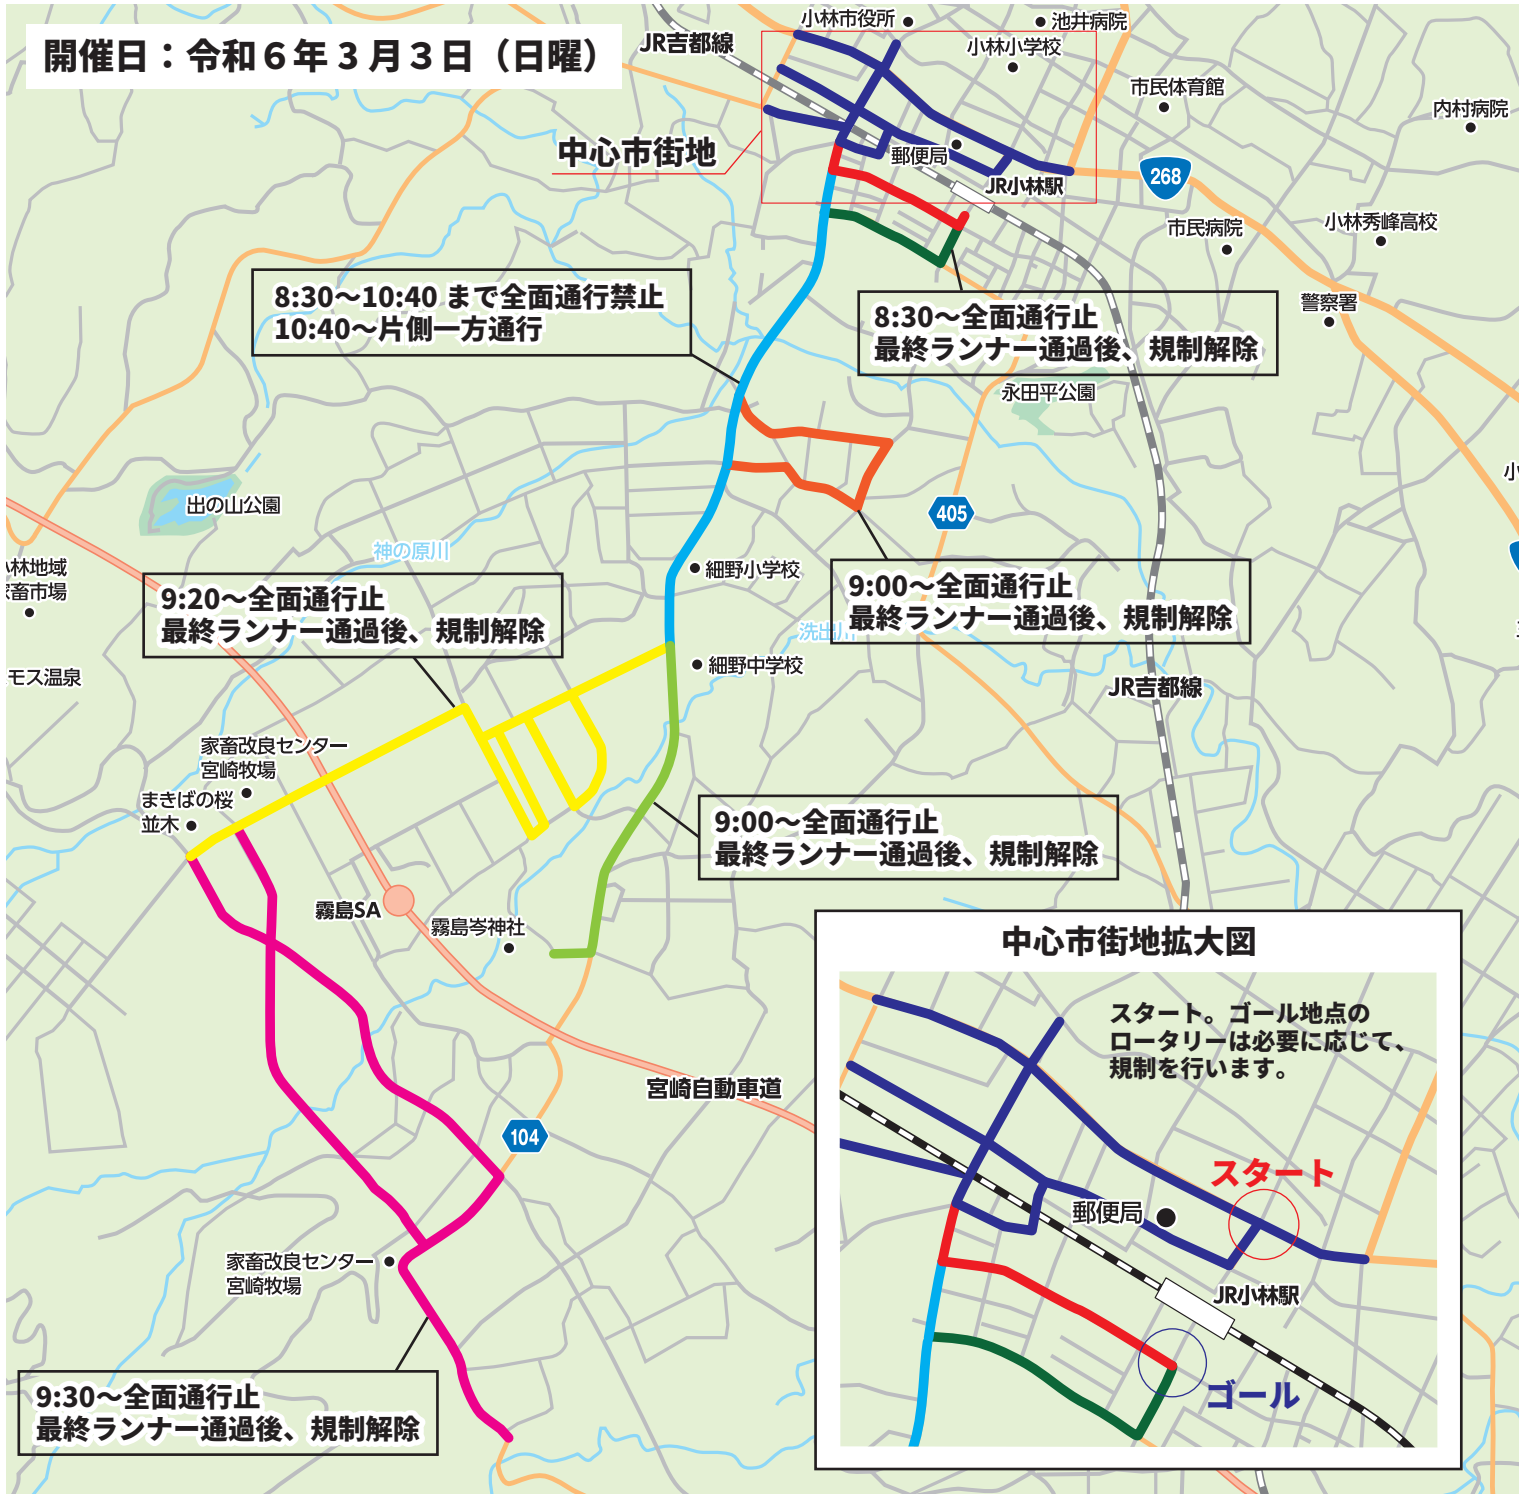

こばやし霧島連山絶景マラソン大会交通規制図

マラソン大会当日は、下表の通り交通規制が行われます。皆様のご理解とご協力をお願いします。

下記時間は、最大時間です。ランナー通過後、早めに解除する場合があります。

	8:30~10:00	全面通行止		9:00~9:40	全面通行止
	8:30~12:00	全面通行止		9:00~10:20	全面通行止
	8:30~9:30	全面通行止		9:20~11:50	全面通行止
	8:30~10:40 10:40~12:00	全面通行止 一方通行止		9:30~11:30	全面通行止